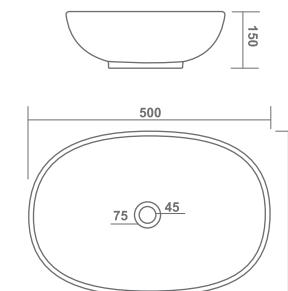

485x345x135mm

FEMINA

480x370x125mm

LATINA PLUS

330x330x130mm

TABLE TOP BASIN

JAZZ

510x390x110mm

MYARA

460x340x140mm

FIONA

480x370x125mm

TABLE TOP BASIN

MARK

460x340x150mm

ITA

550x395x120mm

TABLE TOP BASIN

FLORA

480x320x125mm

TABLE TOP BASIN

MINI SOPIE

360x280x130mm

ALMORA

460x340x150mm

CUPID

360x290x125mm

MINI ITA

365x265x110mm

RUBIC

500x370x150mm

TABLE TOP BASIN