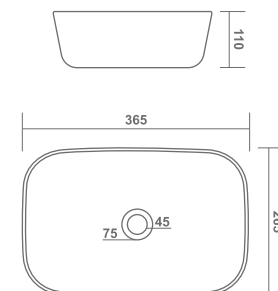

MYARA

460x340x140mm

FIONA

480x370x125mm

TABLE TOP BASIN

MARK

460x340x150mm

ITA

550x395x120mm

TABLE TOP BASIN

FLORA

480x320x125mm

TABLE TOP BASIN

MINI SOPIE

360x280x130mm

ALMORA

460x340x150mm

CUPID

360x290x125mm

MINI ITA

365x265x110mm

RUBIC

500x370x150mm

TABLE TOP BASIN

FLORIDA

405x405x115mm

SOFT

380x380x130mm

MILANO

380x380x150mm

TABLE TOP BASIN

MEDRID