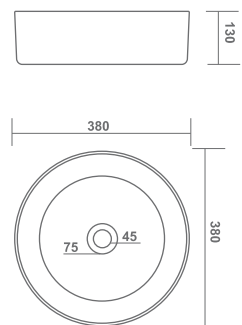

MYARA

460x340x140mm

FIONA

480x370x125mm

TABLE TOP BASIN

MARK

460x340x150mm

ITA

550x395x120mm

TABLE TOP BASIN

FLORA

480x320x125mm

TABLE TOP BASIN

MINI SOPIE

360x280x130mm

ALMORA

460x340x150mm

CUPID

360x290x125mm

MINI ITA

365x265x110mm

RUBIC

500x370x150mm

TABLE TOP BASIN

FLORIDA

405x405x115mm

SOFT

380x380x130mm

MILANO

380x380x150mm

TABLE TOP BASIN

MEDRID