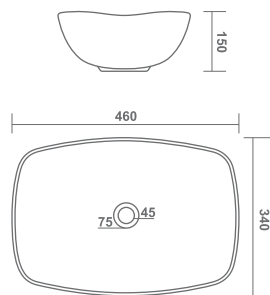

MYARA

460x340x140mm

FIONA

480x370x125mm

TABLE TOP BASIN

MARK

460x340x150mm

ITA

470x335x135mm

SCOOT

410x310x140mm

TABLE TOP BASIN

ELAN

430x430x110mm

AURA

520x385x130mm

550x395x120mm

TABLE TOP BASIN

FLORA

480x320x125mm

TABLE TOP BASIN

MINI SOPIE

360x280x130mm

ALMORA

460x340x150mm

CUPID

360x290x125mm

MINI ITA

365x265x110mm

RUBIC

500x370x150mm

TABLE TOP BASIN