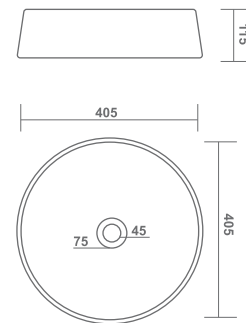

550x395x120mm

TABLE TOP BASIN

FLORA

480x320x125mm

TABLE TOP BASIN

MINI SOPIE

360x280x130mm

ALMORA

460x340x150mm

CUPID

360x290x125mm

MINI ITA

365x265x110mm

RUBIC

500x370x150mm

TABLE TOP BASIN

FLORIDA

405x405x115mm

SOFT

380x380x130mm

MILANO

380x380x150mm

TABLE TOP BASIN

MEDRID