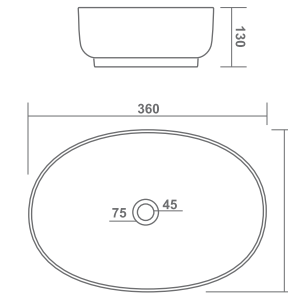

MYARA

460x340x140mm

FIONA

480x370x125mm

TABLE TOP BASIN

MARK

460x340x150mm

ITA

470x335x135mm

SCOOT

410x310x140mm

TABLE TOP BASIN

ELAN

430x430x110mm

AURA

520x385x130mm

550x395x120mm

TABLE TOP BASIN

FLORA

480x320x125mm

TABLE TOP BASIN

MINI SOPIE

360x280x130mm

ALMORA

460x340x150mm

CUPID

360x290x125mm

MINI ITA

365x265x110mm

RUBIC

500x370x150mm

TABLE TOP BASIN