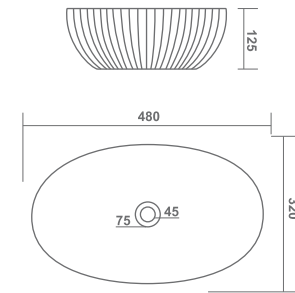

MYARA

460x340x140mm

FIONA

480x370x125mm

TABLE TOP BASIN

MARK

460x340x150mm

ITA

470x335x135mm

SCOOT

410x310x140mm

TABLE TOP BASIN

ELAN

430x430x110mm

AURA

520x385x130mm

550x395x120mm

TABLE TOP BASIN

FLORA

480x320x125mm

TABLE TOP BASIN

MINI SOPIE

360x280x130mm

ALMORA

460x340x150mm

CUPID

360x290x125mm

MINI ITA

365x265x110mm

RUBIC

500x370x150mm

TABLE TOP BASIN