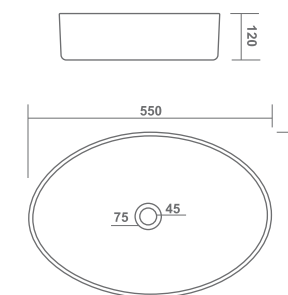

MYARA

460x340x140mm

FIONA

480x370x125mm

TABLE TOP BASIN

MARK

460x340x150mm

ITA

470x335x135mm

SCOOT

410x310x140mm

TABLE TOP BASIN

ELAN

430x430x110mm

AURA

520x385x130mm

550x395x120mm

TABLE TOP BASIN

FLORA

480x320x125mm

TABLE TOP BASIN

MINI SOPIE

360x280x130mm

ALMORA

460x340x150mm

CUPID

360x290x125mm

MINI ITA

365x265x110mm

RUBIC

500x370x150mm

TABLE TOP BASIN