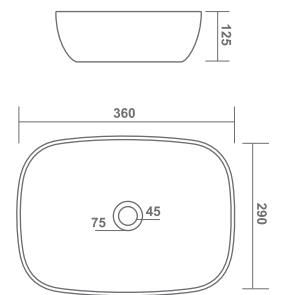

MYARA

460x340x140mm

FIONA

480x370x125mm

TABLE TOP BASIN

MARK

460x340x150mm

ITA

470x335x135mm

SCOOT

410x310x140mm

TABLE TOP BASIN

ELAN

430x430x110mm

AURA

520x385x130mm

550x395x120mm

TABLE TOP BASIN

FLORA

480x320x125mm

TABLE TOP BASIN

MINI SOPIE

360x280x130mm

ALMORA

460x340x150mm

CUPID

360x290x125mm

MINI ITA

365x265x110mm

RUBIC

500x370x150mm

TABLE TOP BASIN